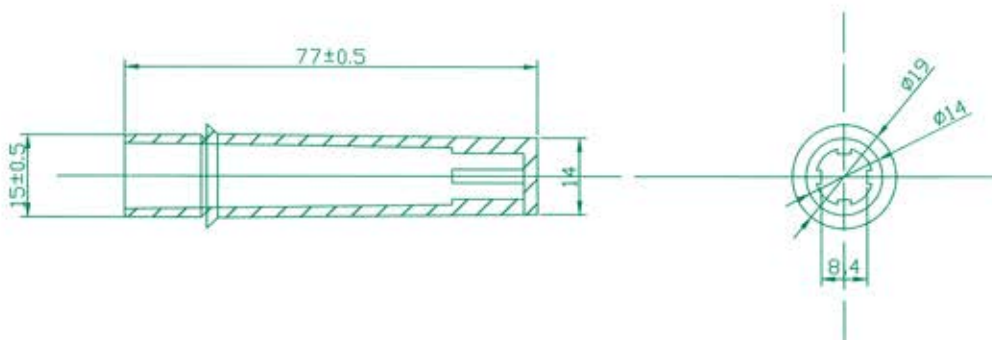

پین قطعات بتونی

پین قطعات بتونی

مشخصات فنی :

Technical features:

طول : ۲۷۰ mm

قطر : ۷۰ mm

مواد اولیه : پولی آمید

مقاومت در برابر انقباض : ۴۰ kN

مقاومت در برابر برش : ۱۰۰ kN

Guiding rod.

استوانه هدایت کننده سگمنت.

استوانه هدایت کننده سگمنت.

مشخصات فنی :

Technical features:

طول : ۹۰۰ mm

قطر : ۴۸٫۷ mm

مواد اولیه : پولى اتيلن . پولى پرو پيلن

Intrados from socket.

Intrados from socket.

مشخصات فنی :

Technical features:

طول : ۷۸ mm
قطر : ۱۵ mm (لبه بیرونی ۱۹ mm)
مواد اولیه : پلی استایرن

Elections box

Elections box

صندوق انتخابات

Cooling tower mesh.

Cooling tower mesh.

شبكة برج های خنک کننده.

مشخصات فنی :

۵۰×۴۸ mm

Mesh connections.

Cooling tower mesh connections.