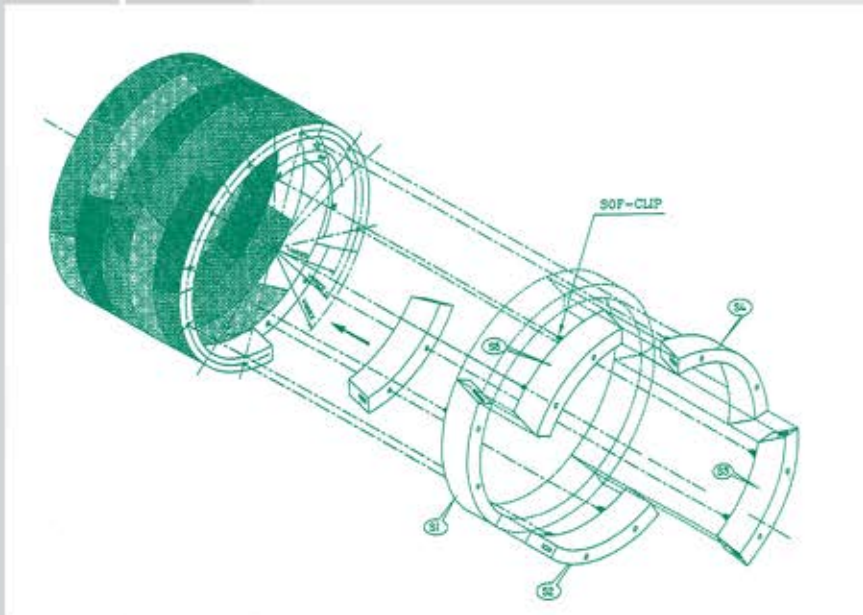

پین قطعات بتونی

پین قطعات بتونی

مشخصات فنی :

Technical features:

طول : ۲۷۰ mm

قطر : ۷۰ mm

مواد اولیه : پولی آمید

مقاومت در برابر انقباض : ۴۰ kN

مقاومت در برابر برش : ۱۰۰ kN

Guiding rod.

استوانه هدایت کننده سگمنت.

استوانه هدایت کننده سگمنت.

مشخصات فنی :

Technical features:

طول : ۹۰۰ mm

قطر : ۴۸٫۷ mm