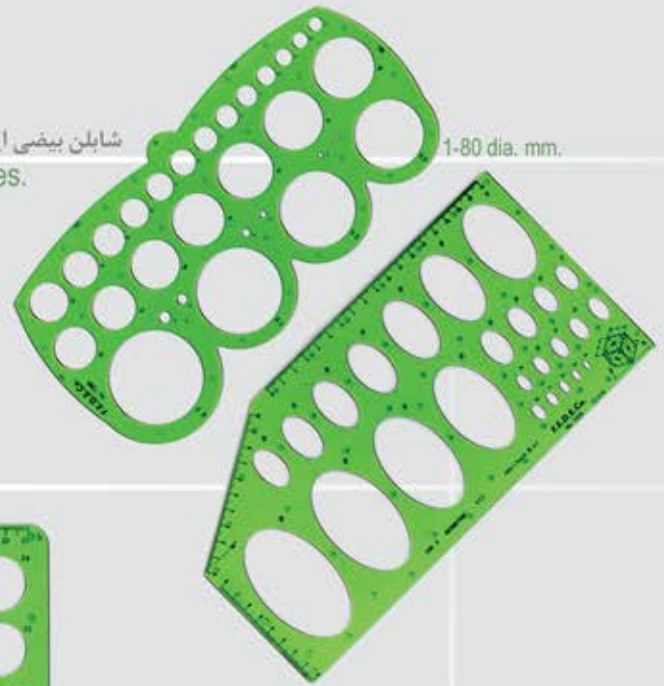

شابلن های مبلمان.

Furniture templates.

With inking edge.
Plastic transparent green.

شابلن های معماری.

Architect templates.

Templates.

Templates.

شابلن های اشکال هندسی.

With inking edge.
Plastic transparent green.

شابلن بیضی ایزومتریک و دایره.
Isometric template & Circles templates.

1-80 dia. mm.

شابلن دایره و مستطیل.
Circles & Rectangle templates.

1-40 dia. mm.

شابلن اشکال هندسی. مثلث و مربع.
Squares, triangles & Combined templates.

Set square.

Set square.

گونیا.

With inking edge.
Scale begins directly at the edge.
Plastic transparent green.

گونیاهای ۴۵ درجه.
Set 45 degree square.

گونیاهای ۶۰ درجه.
Set 60 degree square.

Reduction scale ruler & Mechanical pencil.

صندوق انتخابات

Cooling tower mesh.

Cooling tower mesh.

شبكة برج های خنک کننده.

مشخصات فنی :

۵۰×۴۸ mm

Mesh connections.

Cooling tower mesh connections.