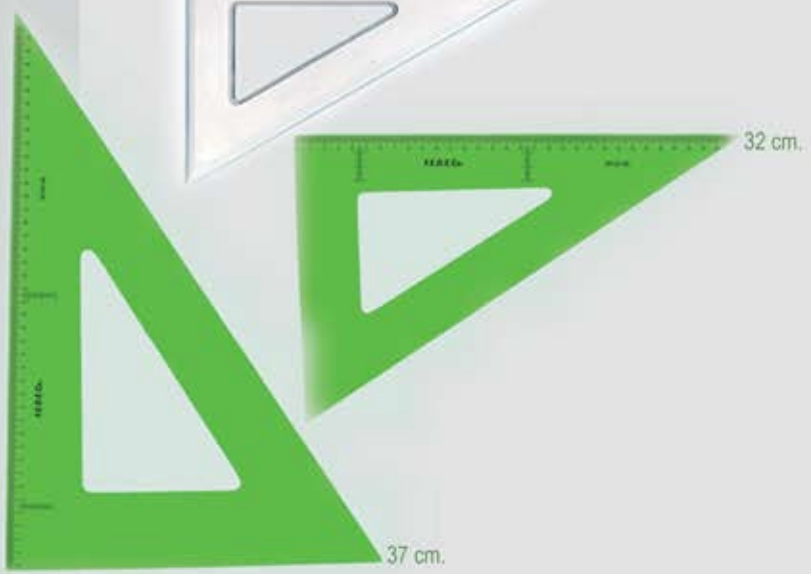

Set square.

Set square.

گونیا.

With inking edge.
Scale begins directly at the edge.
Plastic transparent green.

گونیاهای ۴۵ درجه.
Set 45 degree square.

گونیاهای ۶۰ درجه.
Set 60 degree square.

Reduction scale ruler & Mechanical pencil.

اشل و اتود.

Colour-coded grooves for easy identification of scales.
plastic, white.

اشل دو مقیاسه.
Reduction scale ruler.

اتود پنچ دهیم.

Mechanical pencil. 0.5

Rulers.

خطکش

With inking edge.