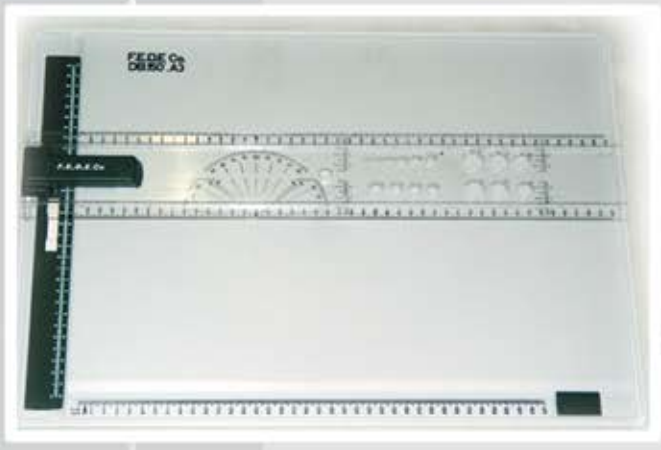

Drawing board

Drawing board in two size A3 & A4 with fixed and moveable ruler.

میز های نقشه کشی در دو اندازه A3 و A4 با خطکش های ثابت و متحرک

خطکش متحرک

Moveable ruler . قابلیت ثابت شدن در هر زاویه ای از محدوده تا ۱۵۰ درجه . امکان توقف خود کار در هر ۱۵ درجه طبق قانون اولیه .
Fixed in any degree from 1 to 150 degree.
Fixed in every 15 degree automaticly.

خطکش قفل شونده کناره میز رسم جهت ثابت نگاه داشتن کاغذ.

Recessed paper clampbar.

Corner clip.

گیره گوشه میز رسم جهت ثابت نگاه داشتن کاغذ .

Lettering guide.

Lettering guide.

شابلن های حروف

With inking edge.
Plastic transparent green.

پین قطعات بتونی

پین قطعات بتونی

مشخصات فنی :

Technical features:

طول : ۲۷۰ mm

قطر : ۷۰ mm

مواد اولیه : پولی آمید

مقاومت در برابر انقباض : ۴۰ kN