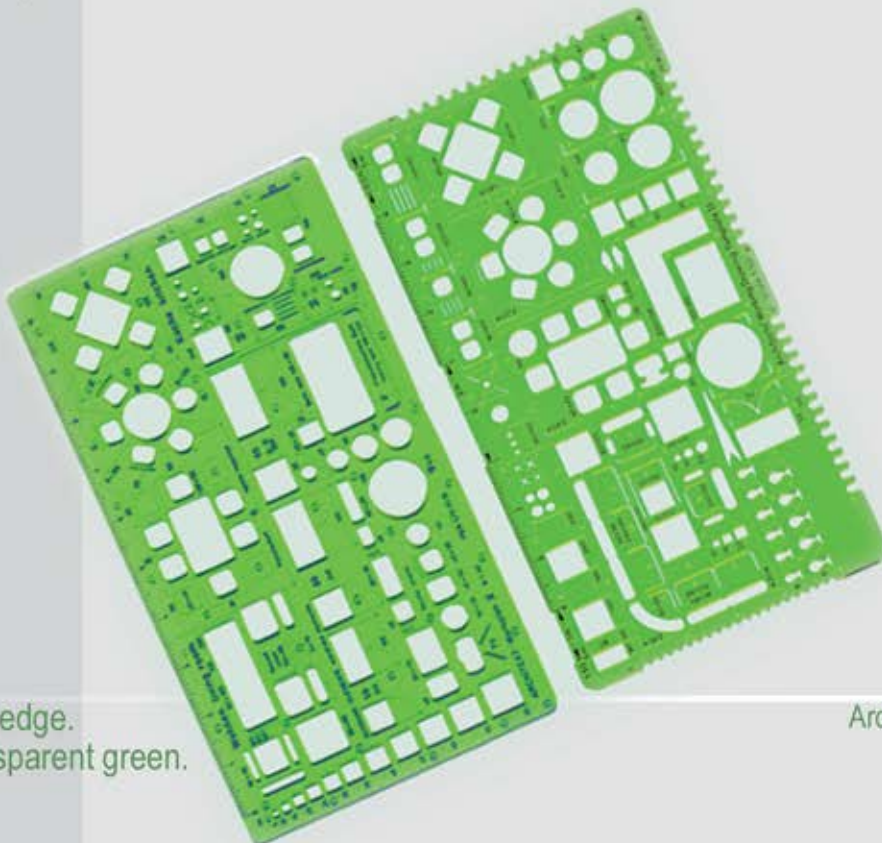

With inking edge.
Plastic transparent green.

شابلن های معماری.

Architect templates.